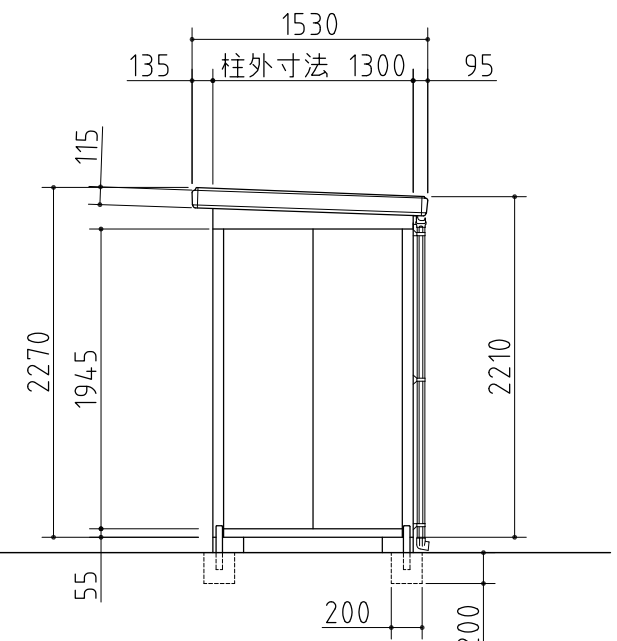

断面図

平面図

左側面図

正面図

右側面図

外形図

<縮尺> S=1/50
~一般型・多雪地型~

機種名 SMK-25SGMN

○ドア部有効開口寸法: 677 × 1760 (mm)
○床面積: 2.44㎡(0.74坪)