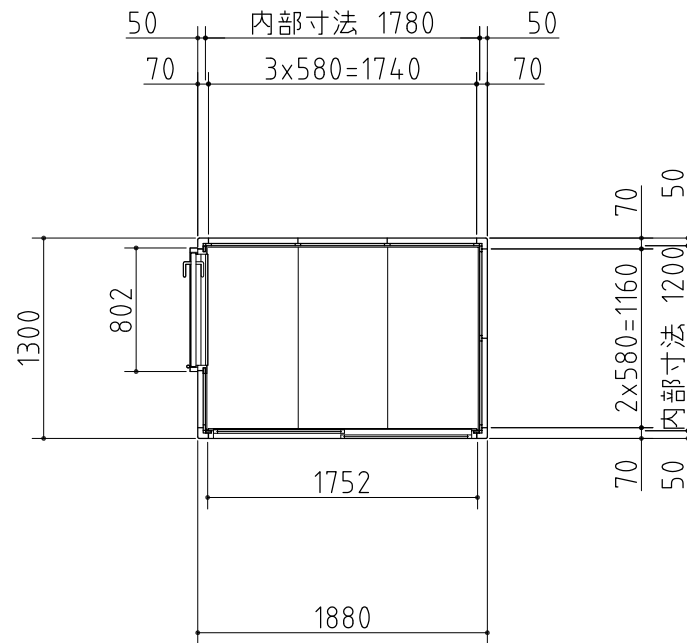

断面図

平面図

左側面図

正面図

右側面図

外形図

<縮尺> S=1/50
~一般型・多雪地型~

機種名 SMK-25SGMN

○ドア部有効開口寸法: 677 × 1760 (mm)
○床面積: 2.44㎡(0.74坪)