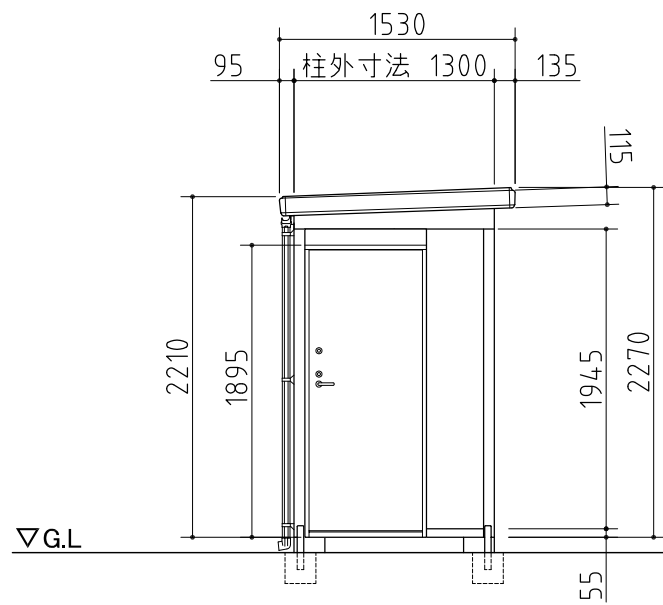

断面図

平面図

左側面図

正面図

右側面図

外形図

<縮尺> S=1/50
~一般型・多雪地型~

機種名 SMK-25SGMN

○ドア部有効開口寸法: 677 × 1760 (mm)
○床面積: 2.44㎡(0.74坪)